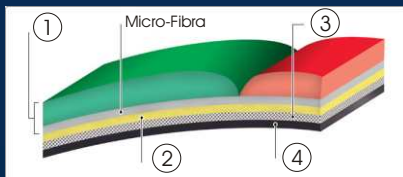

molten®

For the real game

Advanced Volleyball Technologies

La palla con l'esclusivo tocco Molten "Soft Touch".
Eccezionali struttura e durata nel tempo.

- (1) Strato esterno - La Micro-Fibra assicura che la palla in pelle sintetica sia morbida come una palla in pelle naturale ma abbia una superficie che si mantiene più asciutta (quindi migliore).
- (2) Copertura in gomma - La copertura Molten è fusa con uno strato inferiore di fili intrecciati per ottenere maggiore controllo e durata.
- (3) Strato di fili intrecciati - Un'idea esclusiva Molten. Con questa tecnologia la palla garantisce il famoso "Soft Touch".
- (4) Camera d'aria - Realizzata in butile, ha una bassissima permeabilità all'aria che riduce notevolmente la perdita di pressione.